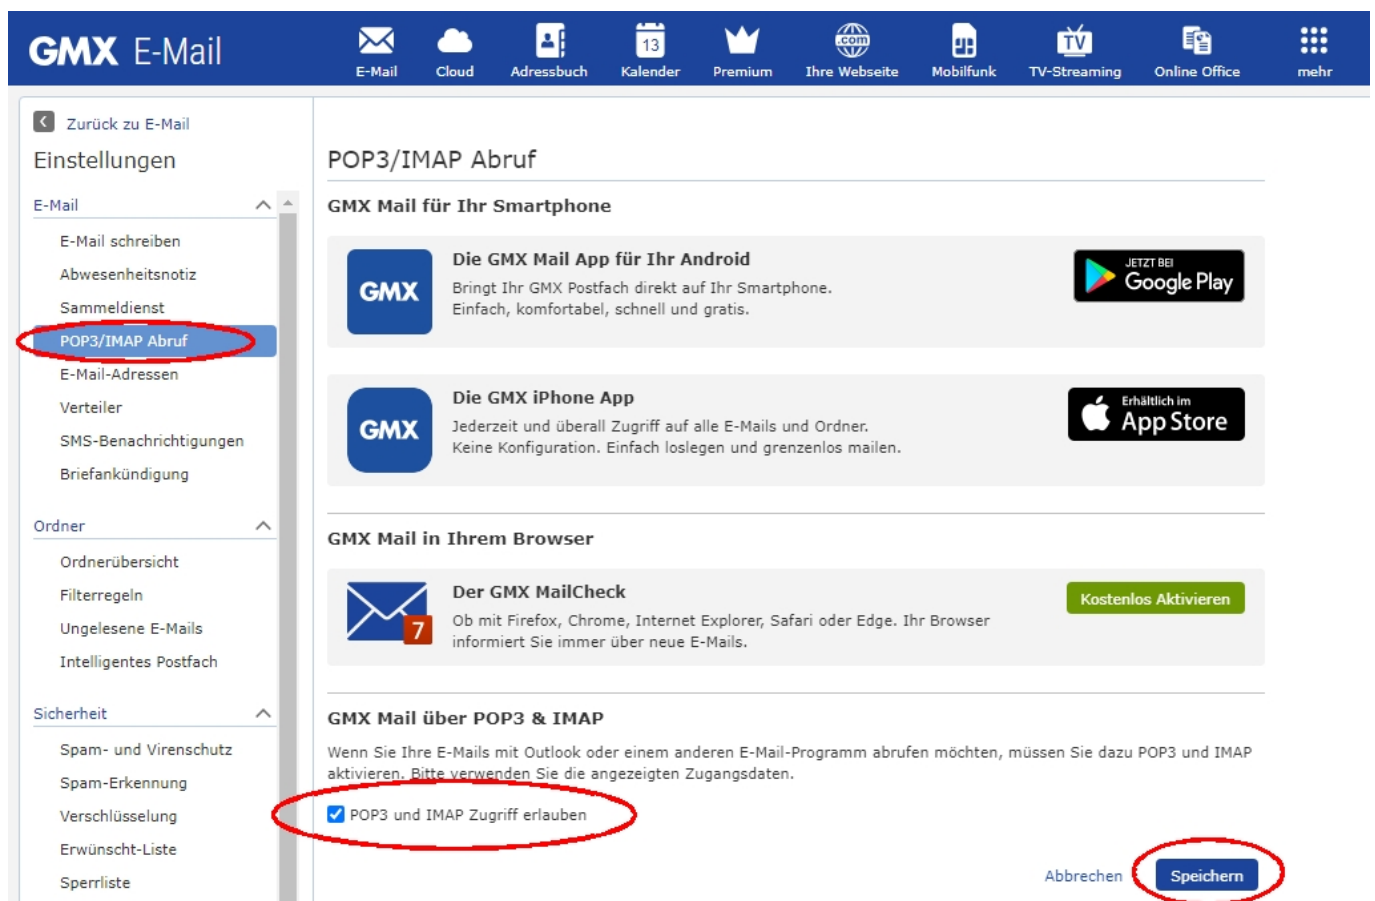

Remotefox

Wie aktiviere ich den SMTP-Zugang bei GMX.de, WEB.de oder Freenet.de?

1. So aktivieren Sie die SMTP-Funktion bzw. den SMTP-Zugang bei GMX.de / GMX.net:

Die folgenden Abbildungen zeigen Ihnen wo Sie die SMTP-Funktion bzw. den SMTP-Zugang nach dem Login bei GMX.de / GMX.net aktivieren:

2. So aktivieren Sie die SMTP-Funktion bzw. den SMTP-Zugang bei WEB.de:

Die folgenden Abbildungen zeigen Ihnen wo Sie die SMTP-Funktion bzw. den SMTP-Zugang nach dem Login bei WEB.de aktivieren:

Remotefox

The screenshot shows the top navigation bar of the WEB.DE website. It includes the WEB.DE logo, 'E-Mail', and various service icons: E-Mail, Online-Speicher, Adressbuch, Kalender, Premium, Ihre Webseite, Mobilfunk, Streaming, Office, and a 'mehr' (more) button circled in red. Below the navigation bar are two rows of service tiles. The first row, labeled 'Dienste', includes 'Ihre Post', 'De-Mail', 'SMS', 'Fax', 'MailCheck', 'Wunsch-Mail', 'Musik', 'Magazin-Flat', 'Strom & Gas', 'Vorteilswelt', and 'Milli'. The second row, labeled 'Produkte', is empty. Below these is the 'Mein WEB.DE' section with a left sidebar containing 'Einstellungen' (circled in red), 'Kundencenter', 'Passwort-Ch...', 'Blog', and 'Hilfe'.