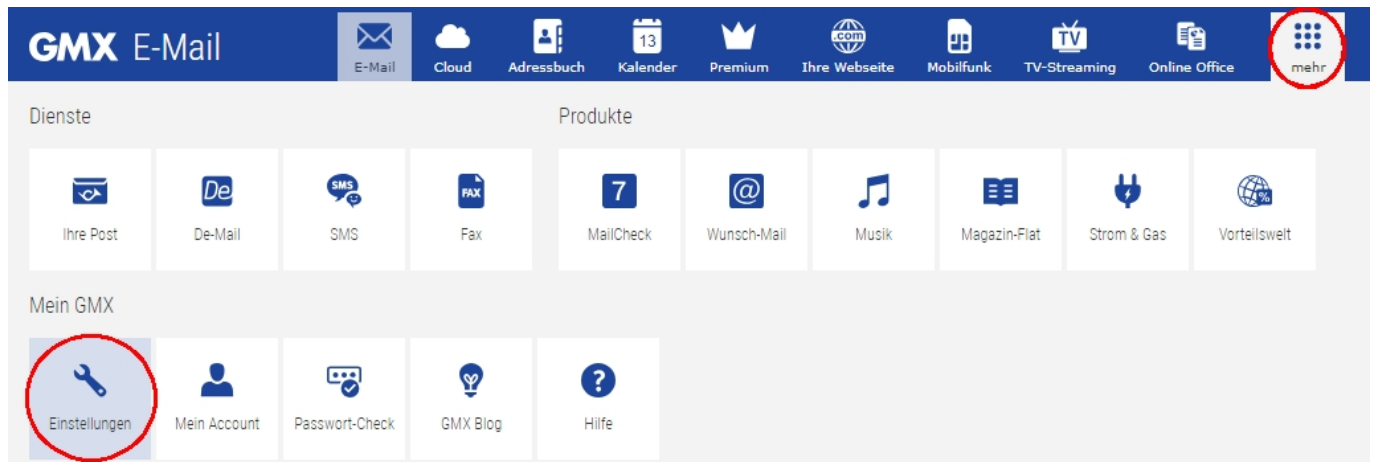

Remotefox

Wie aktiviere ich den SMTP-Zugang bei GMX.de, WEB.de oder Freenet.de?

1. So aktivieren Sie die SMTP-Funktion bzw. den SMTP-Zugang bei GMX.de / GMX.net:

Die folgenden Abbildungen zeigen Ihnen wo Sie die SMTP-Funktion bzw. den SMTP-Zugang nach dem Login bei GMX.de / GMX.net aktivieren:

2. So aktivieren Sie die SMTP-Funktion bzw. den SMTP-Zugang bei WEB.de:

Die folgenden Abbildungen zeigen Ihnen wo Sie die SMTP-Funktion bzw. den SMTP-Zugang nach dem Login bei WEB.de aktivieren:

Remotefox

The screenshot shows the top navigation bar of the WEB.DE website. It includes the WEB.DE logo, 'E-Mail', and various service icons: E-Mail, Online-Speicher, Adressbuch, Kalender, Premium, Ihre Webseite, Mobilfunk, Streaming, Office, and a 'mehr' (more) button circled in red. Below the navigation bar are two rows of service tiles. The first row, labeled 'Dienste', includes 'Ihre Post', 'De-Mail', 'SMS', 'Fax', 'MailCheck', 'Wunsch-Mail', 'Musik', 'Magazin-Flat', 'Strom & Gas', 'Vorteilswelt', and 'Milli'. The second row, labeled 'Produkte', is empty. Below these is the 'Mein WEB.DE' section with a left sidebar containing 'Einstellungen' (circled in red), 'Kundencenter', 'Passwort-Ch...', 'Blog', and 'Hilfe'.